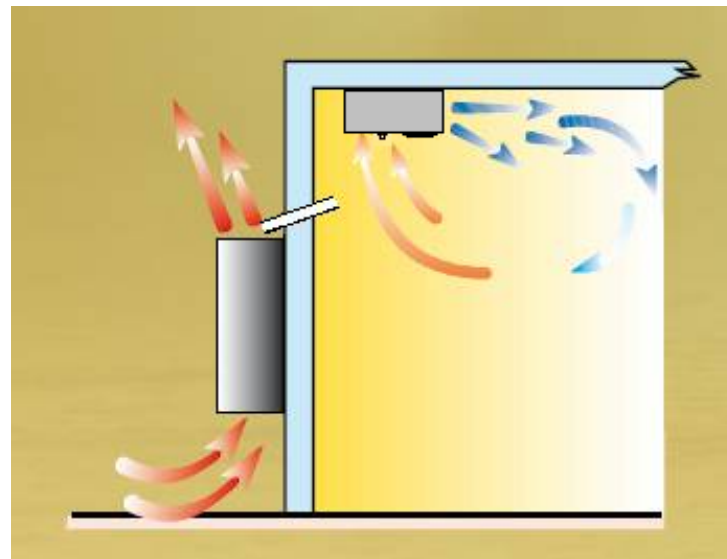

POLAIR

**СПЛИТ – СИСТЕМЫ
POLAIR - Professionale**

Январь 2009

- ▶ Сплит-система – холодильная машина, предназначенная для охлаждения внутреннего объема холодильных камер.
- ▶ Сплит-система состоит из двух блоков: снаружи камеры размещается компрессорно-конденсаторный агрегат, внутри - воздухоохладитель.
- ▶ Наружный и внутренний блоки соединяются медными трубками в теплоизоляции и кабелем питания и управления.
- ▶ Блоки можно размещать на некотором расстоянии друг от друга, что позволяет применять сплит-системы там, где невозможно установить моноблок.

Моноблок

Сплит-система

Среднетемпературные – SM-P (-10°...+10°С)

Низкотемпературные – SB-P (-25°...-15°С)

**Предназначены для охлаждения внутреннего
объема холодильных камер до 70 куб м
при температуре окружающей среды от +10° до +40°С**

- ▶ **Принципиально новая конструкция воздухоохладителя повышает эффективность работы сплит-системы**
- ▶ **Выносной пульт управления входит в стандартный комплект поставки**
- ▶ **Цвет сплит-системы – серебристо-серый**

- ▶ **Наружный и внутренний блоки сплит-системы заправлены хладагентом R 404a**
- ▶ **На выходах блоков размещены муфты для их быстрого соединения**
- ▶ **Соединительные трубки (5 м) также заправлены хладагентом и оснащены муфтами**
- ▶ **При соединении (скручиванием) муфт блоков и трубок прорывается мембрана и образуется замкнутый герметичный холодильный контур**
- ▶ **Распределительная коробка с новыми клеммными колодками – для быстрого и простого монтажа**