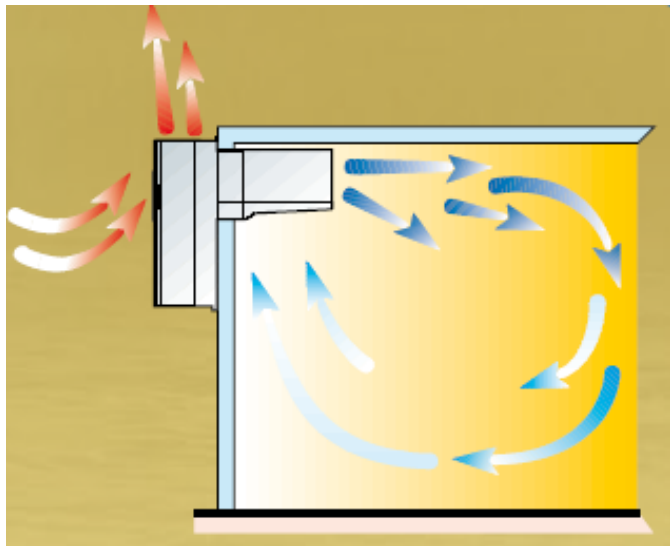

POLAIR

**СПЛИТ – СИСТЕМЫ
POLAIR - Professionale**

Январь 2009

- ▶ Сплит-система – холодильная машина, предназначенная для охлаждения внутреннего объема холодильных камер.
- ▶ Сплит-система состоит из двух блоков: снаружи камеры размещается компрессорно-конденсаторный агрегат, внутри - воздухоохладитель.
- ▶ Наружный и внутренний блоки соединяются медными трубками в теплоизоляции и кабелем питания и управления.
- ▶ Блоки можно размещать на некотором расстоянии друг от друга, что позволяет применять сплит-системы там, где невозможно установить моноблок.

Моноблок

Сплит-система

Среднетемпературные – SM-P (-10°...+10°С)

Низкотемпературные – SB-P (-25°...-15°С)

**Предназначены для охлаждения внутреннего
объема холодильных камер до 70 куб м
при температуре окружающей среды от +10° до +40°С**

- ▶ **Принципиально новая конструкция воздухоохладителя повышает эффективность работы сплит-системы**
- ▶ **Выносной пульт управления входит в стандартный комплект поставки**
- ▶ **Цвет сплит-системы – серебристо-серый**

- ▶ **Наружный и внутренний блоки сплит-системы заправлены хладагентом R 404a**
- ▶ **На выходах блоков размещены муфты для их быстрого соединения**
- ▶ **Соединительные трубки (5 м) также заправлены хладагентом и оснащены муфтами**
- ▶ **При соединении (скручиванием) муфт блоков и трубок прорывается мембрана и образуется замкнутый герметичный холодильный контур**
- ▶ **Распределительная коробка с новыми клеммными колодками – для быстрого и простого монтажа**